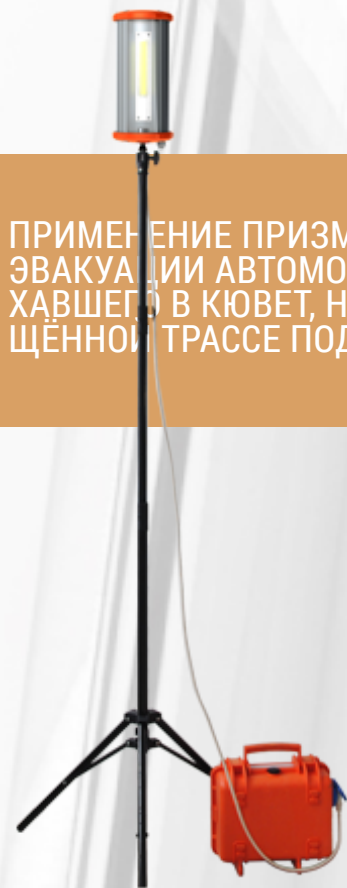

ПРИЗМА 360

СВЕТОВОЙ ПРИБОР КРУГОВОГО ОСВЕЩЕНИЯ

ПРИМЕНЕНИЕ ПРИЗМЫ-360 ПРИ
ЭВАКУАЦИИ АВТОМОБИЛЯ, СЪЕ-
ХАВШЕГО В КЮВЕТ, НА НЕОСВЕ-
ЩЕННОЙ ТРАССЕ ПОДМОСКОВЬЯ